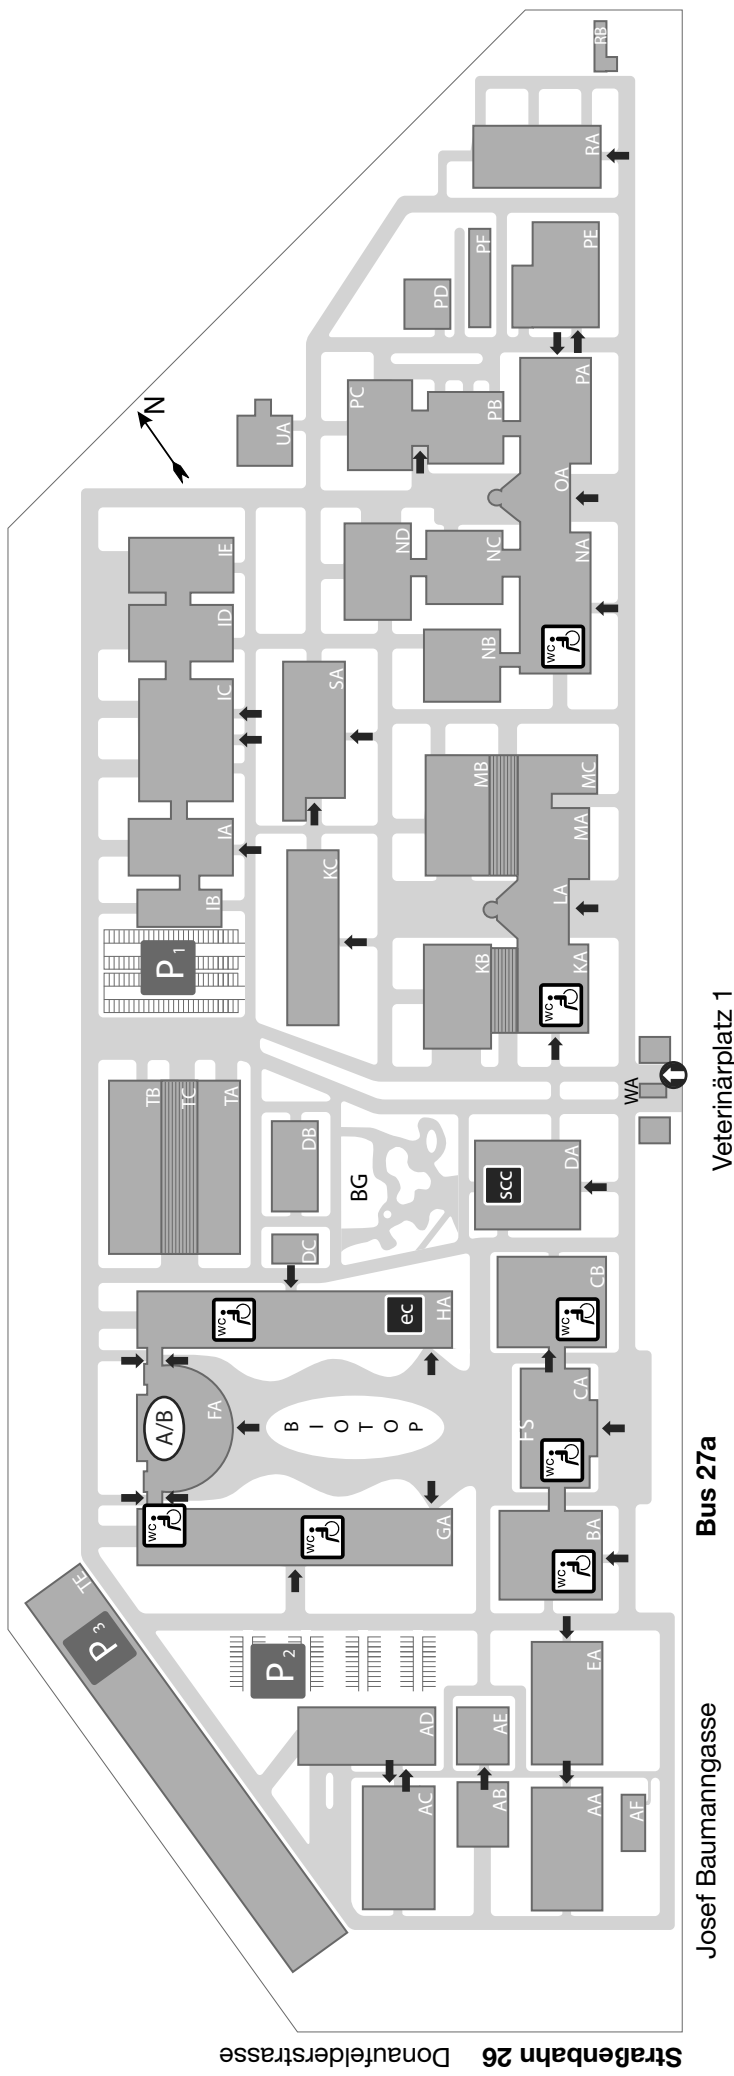

Lageplan der Veterinärmedizinischen Universität Wien

Legende

- ↑ Haupteingang des Gebäudes
- ♿ Barrierefreies WC
- AA Gebäudebezeichnung
- P Stellplätze
- ⬆ Eingang/Einfahrt zur Vetmeduni Vienna
- A/B Hörsaal A und B
- ec E-Center
- scc Students Computer Center