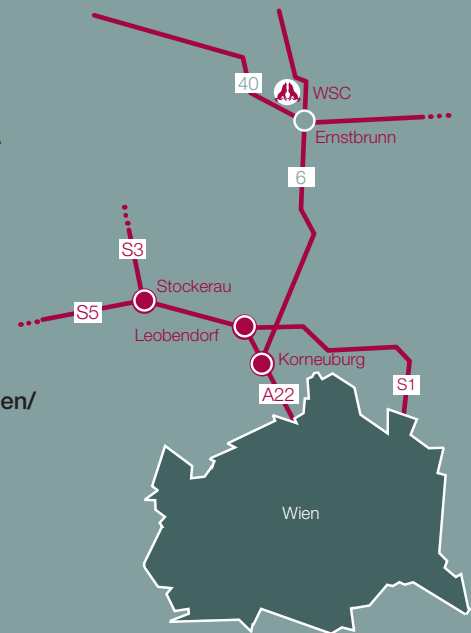

Das Wolfsforschungszentrum besuchen – die Wölfe hautnah erleben

Das Wolfsforschungszentrum befindet sich im Wildpark Ernstbrunn, 40 km nördlich von Wien, und bietet für Groß und Klein viele unterschiedliche Besuchsprogramme an. So gibt es z.B. die Möglichkeit, einen Wolf auf einen Spaziergang zu begleiten oder unsere Tiere im Gehege zu besuchen. Bei unseren Führungen können Sie viel Wissenswertes über den Wolf lernen und unsere Tiere durch die sehr persönlichen Erzählungen unserer Tiertrainer:innen kennenlernen. Für Familien mit Kindern ist sicher die Howl-Night mit Lagerfeuer ein Highlight. Auch für einen Schul- oder Firmenausflug gibt es ein spezielles Programm.

Auf der Webseite des Wolfsforschungszentrums www.wolfscience.at/de/wsc-besuchen/ finden Sie eine ausführliche Beschreibung unseres Besuchsprogramms. Bei Fragen dazu können Sie sich gerne an das Team des Wolfsforschungszentrums wenden: visit@wolfscience.at

Wolfsforschungszentrum 📍 Dörfles 48 📍 2115 Ernstbrunn
office@wolfscience.at 📍 www.wolfscience.at 📍 [f](#) / WolfScienceCenter

Spannende Forschung: Wissenschaftler:innen aus aller Welt führen Studien mit unseren Hunden und Wölfen zu Themen wie zB Kognition und Verhalten durch.